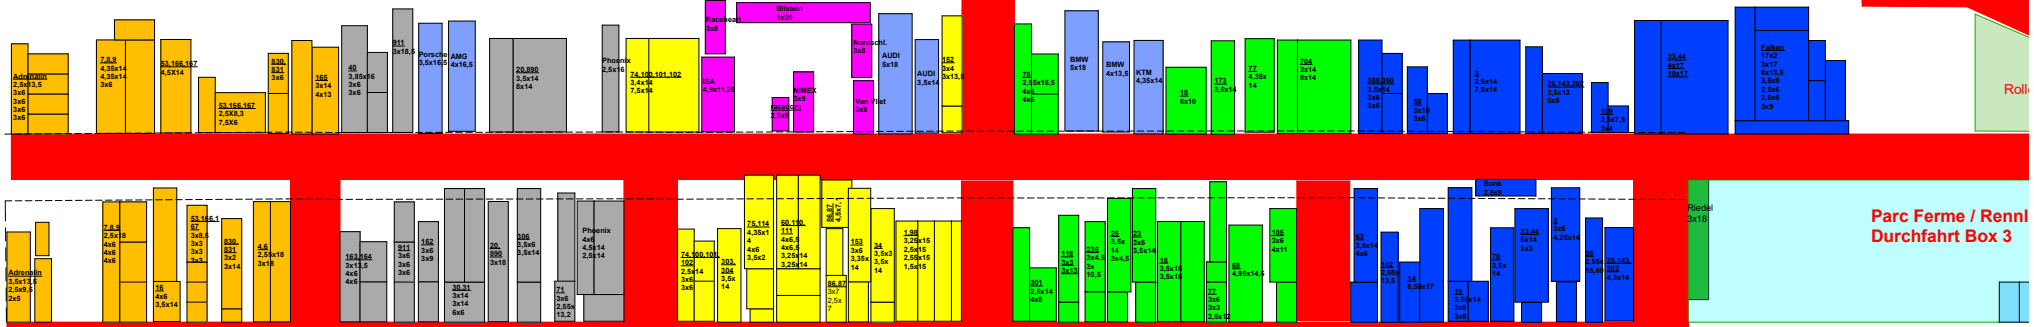

W
ANL

Michelin
40x33

Yokohama
40x23

Goodyear
25x30

Hankook
14x18

Giti
10x13

Pirelli
10x20

33 32 31 30 29 28 27 26 25 24 23 22 21 20 19 18 17 16 15 14 13 12 11 10 9 8 7 6 5 4

Race control tower

Parc Ferme / Rennl
Durchfahrt Box 3

Start
-im Sh
-line