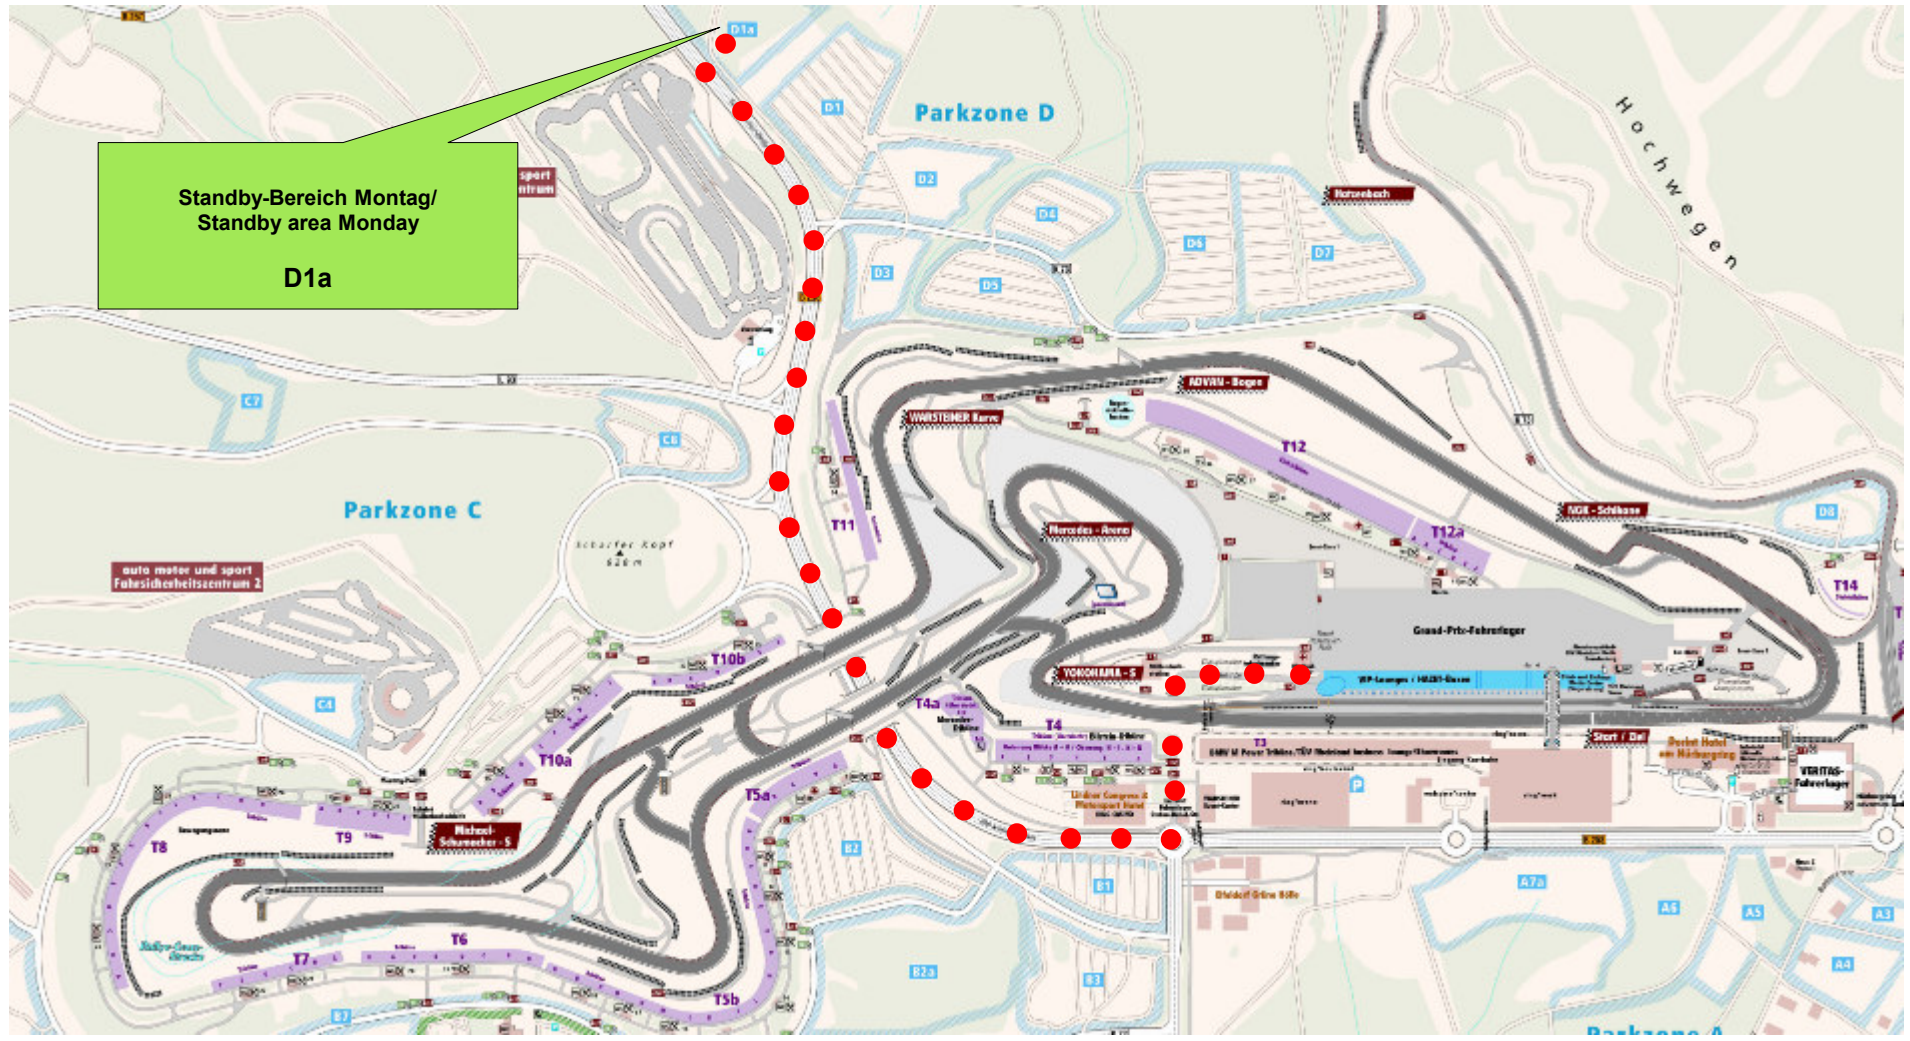

WICHTIG ! / IMPORTANT ! BITTE BEACHTEN / PLEASE NOTE

Am Dienstag 01.06.2021 findet der Einzug in den Standby Bereich über die Müllenbachschleife statt, siehe Anlage!

On Tuesday June 1st, 2021, the move into the standby area will take place via the Müllenbachschleife, see attachment!

Fahrerlager / Paddock

Montag/Monday 31.05.2021

Fahrerlager / Paddock

Dienstag/Tuesday, 01.06.2021