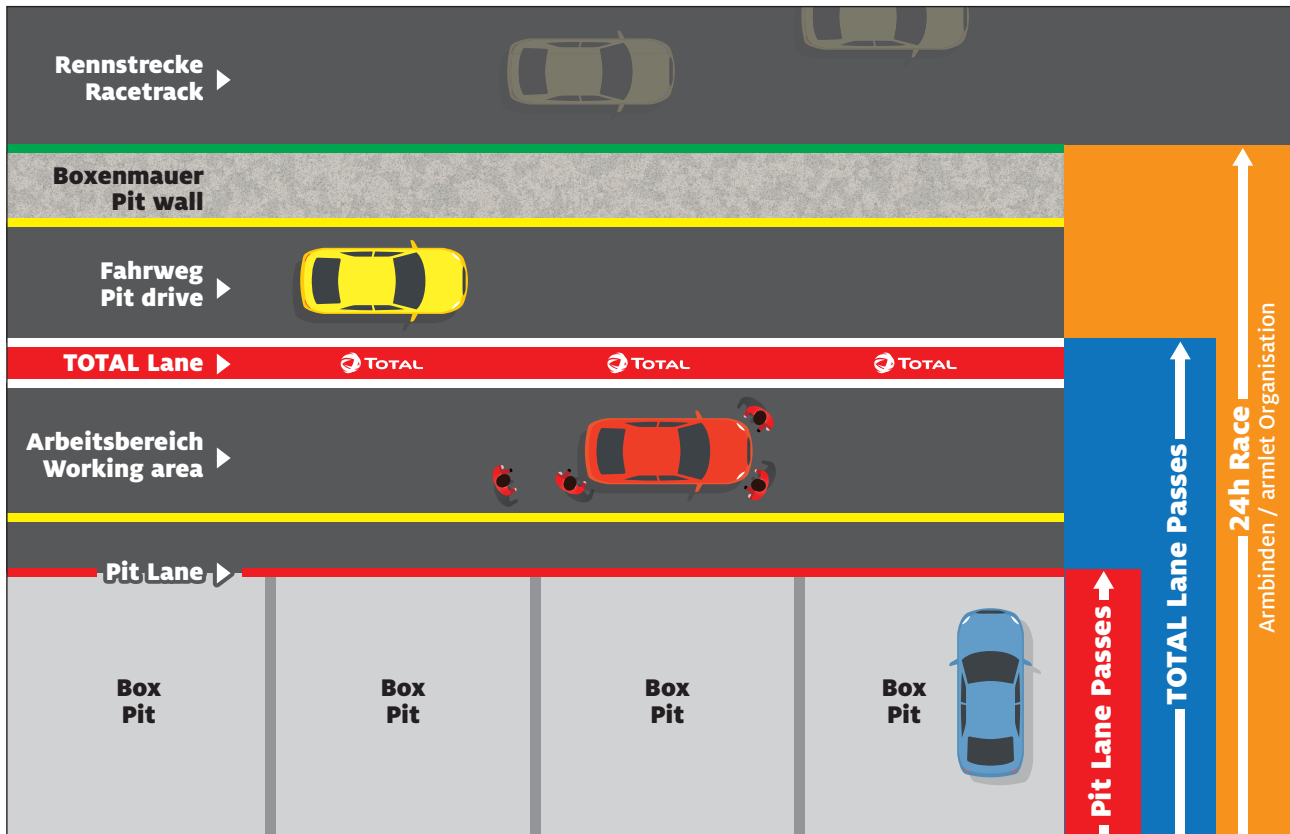

ADAC Qualifikationsrennen 24h-Rennen 2019

Gültigkeitsbereiche Tickets / Validity area of passes

Gültigkeitsbereiche / Areas of validity

ADAC Official	alle Bereiche	<i>all areas</i>
Organisation / Marshal	alle Bereiche	<i>all areas</i>
Armbinden / Armllet 24h	siehe Grafik	<i>see map above</i>
Armbinden / Armllet Organisation	siehe Grafik	<i>see map above</i>
TOTAL Lane	siehe Grafik	<i>see map above</i>
Pit Lane	siehe Grafik	<i>see map above</i>
Guest / Paddock	Fahrerlager / Tribünen	<i>Paddock / Grand stands</i>