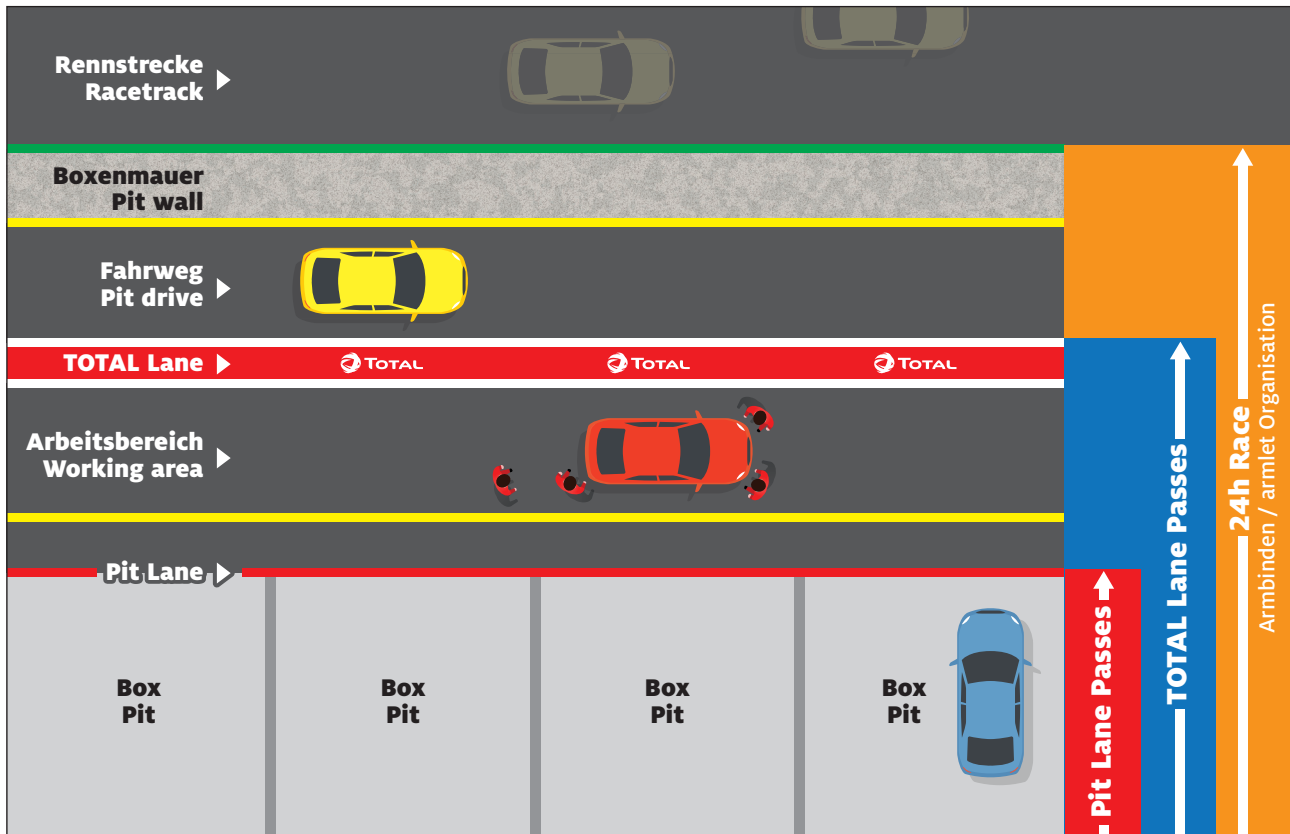

47. ADAC TOTAL 24h-Rennen 2019

Gültigkeitsbereiche Tickets / Validity area of passes

Gültigkeitsbereiche / Areas of validity

Official Gold	alle Bereiche inkl. Sicherheitsbereiche	<i>all areas including security areas</i>
Official Silber	alle Bereiche inkl. Sicherheitsbereiche gemäß Bekleidungs Vorschrift	<i>all areas including security areas according to clothing regulations</i>
Armbinden / Armllet 24h Team	siehe Grafik	<i>see map above</i>
Armbinden / Armllet Organisation	siehe Grafik	<i>see map above</i>
TOTAL Lane	siehe Grafik	<i>see map above</i>
Pit Lane	siehe Grafik	<i>see map above</i>
Guest	Fahrerlager / Tribünen	<i>Paddock / Grand stands</i>
Lounge Area	Fahrerlager / Tribünen / Laubengang	<i>Paddock / Grand stands / Lounge area</i>
Paddock	Fahrerlager / Tribünen	<i>Paddock / Grand stands</i>
FIA WTCR		
WTCR Organisation	alle Bereiche	<i>all areas</i>
Armbinden / Armllet WTCR	bis Boxenmauer	<i>Pit wall</i>
WTCR Team	bis TOTAL Lane	<i>TOTAL Lane</i>
WTCR Guest	Fahrerlager / Tribünen	<i>Paddock / Grand stands</i>
Support Races		
TOTAL Lane / Pit Wall	bis Boxenmauer	<i>Pit wall</i>